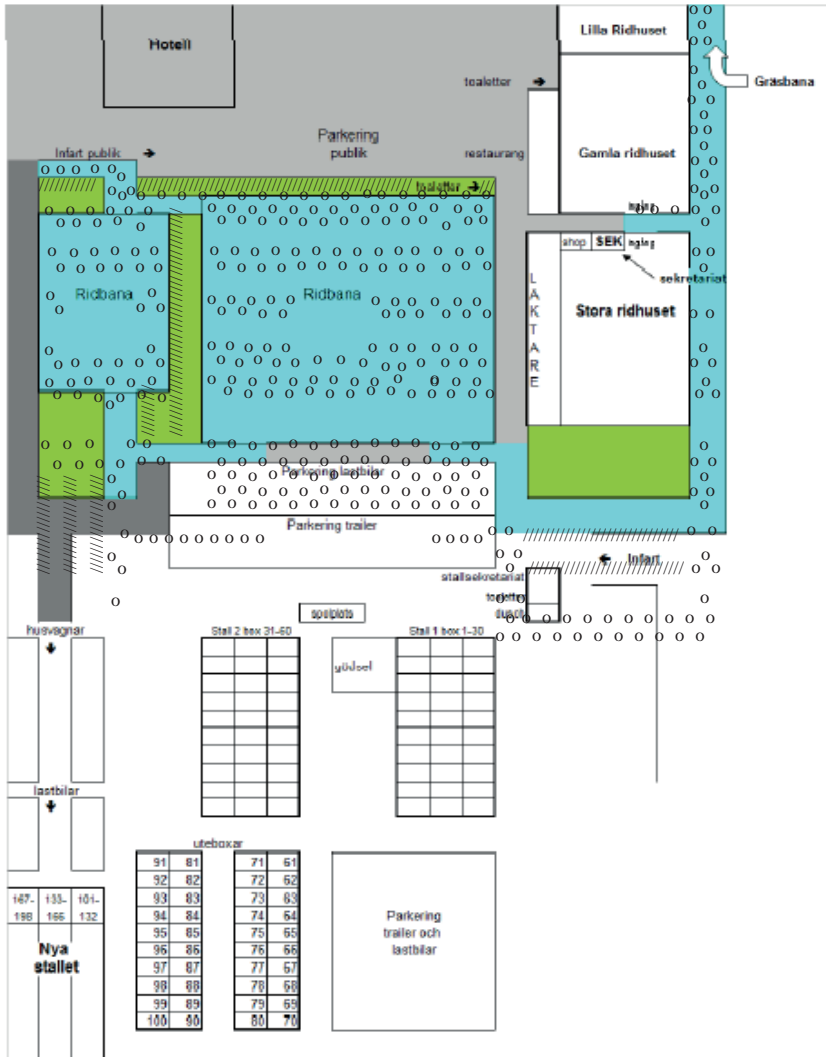

Anläggningskiss

Förklaringar

Ljusgrått: Inga hästar!

Mörkgrått: Väg där man kan köra med transport. Här får hästar vara.

Prickigt: Här får hästar vara.

Randigt: Gräs, får ej beträdas av hästar.

Respektera avspärningarna mellan publik och hästar.

Hästar ska ledas bakom ridhusen, både till ridhusen och gräsbanan.